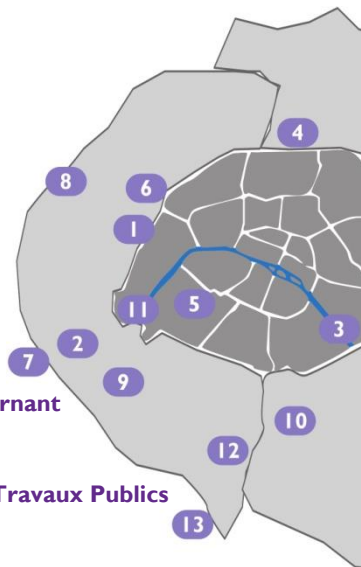

I CFA AGEFA PME APPRENTISSAGE
à Puteaux (92800)

2 Lycée Santos Dumont
à Saint Cloud (92)

3 Lycée Jean Lurçat
à Paris 13^e

4 Lycée Paul Eluard
à Saint Denis (93)

5 Ecole Supérieure du Commerce
Extérieur
à Paris 15^e

6 Lycée Paul Painlevé
à Courbevoie (92)

7 Lycée Colbert
à La Celle Saint Cloud (78)

8 Lycée Louise Michel
à Nanterre (92)

9 Lycée Jean-Pierre Vernant
à Sèvres (92)

10 Ecole Spéciale des Travaux Publics
à Cachan (94)

11 Lycée René Cassin
à Paris 16^e

12 Lycée Théodore Monod
à Antony (92)

13 Lycée Jacques Prévert
à Longjumeau (91)

LA DIMENSION PME DANS L'APPRENTISSAGE
ET L'ENSEIGNEMENT PROFESSIONNEL