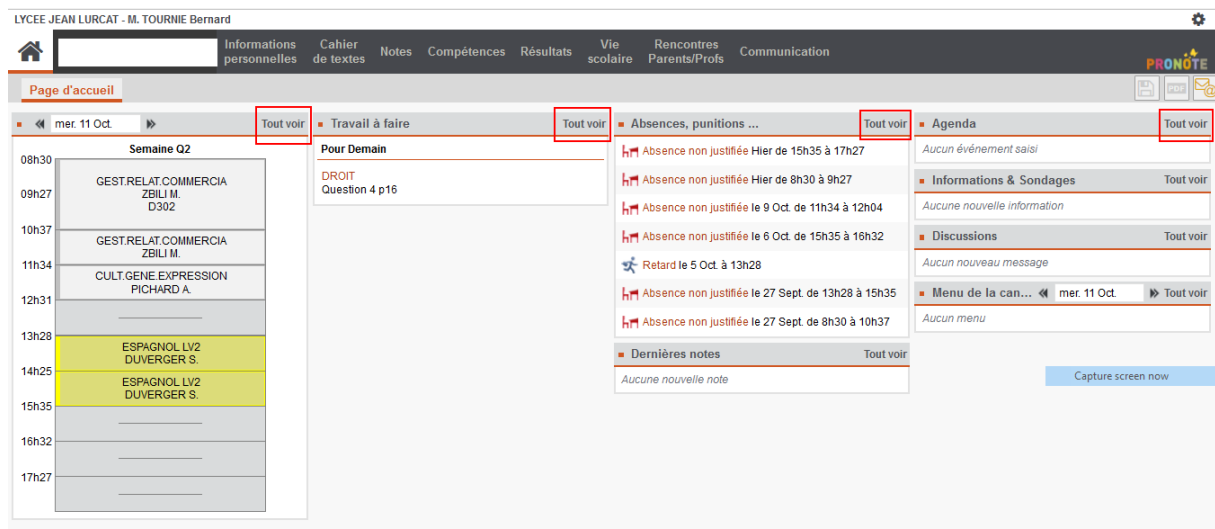

Pronote

Dans l'environnement numérique de la région Ile de France « monlycée.net », cliquez sur  comme le précise l'image ci-dessous.

Lancer « Pronote » comme indiqué ci-dessous.

Astuce :

Installer un raccourci en faisant glisser l'icône « Pronote » dans le cadre « Mes applis » représenté par un cadre rouge pointillé dans l'image ci-dessous.

La page d'accueil de « Pronote » présente une vue synthétique de la scolarité de votre enfant.
 Un clic sur le lien « tout voir » développe la section choisie.
 Un clic sur la maison ramène à la page d'accueil.