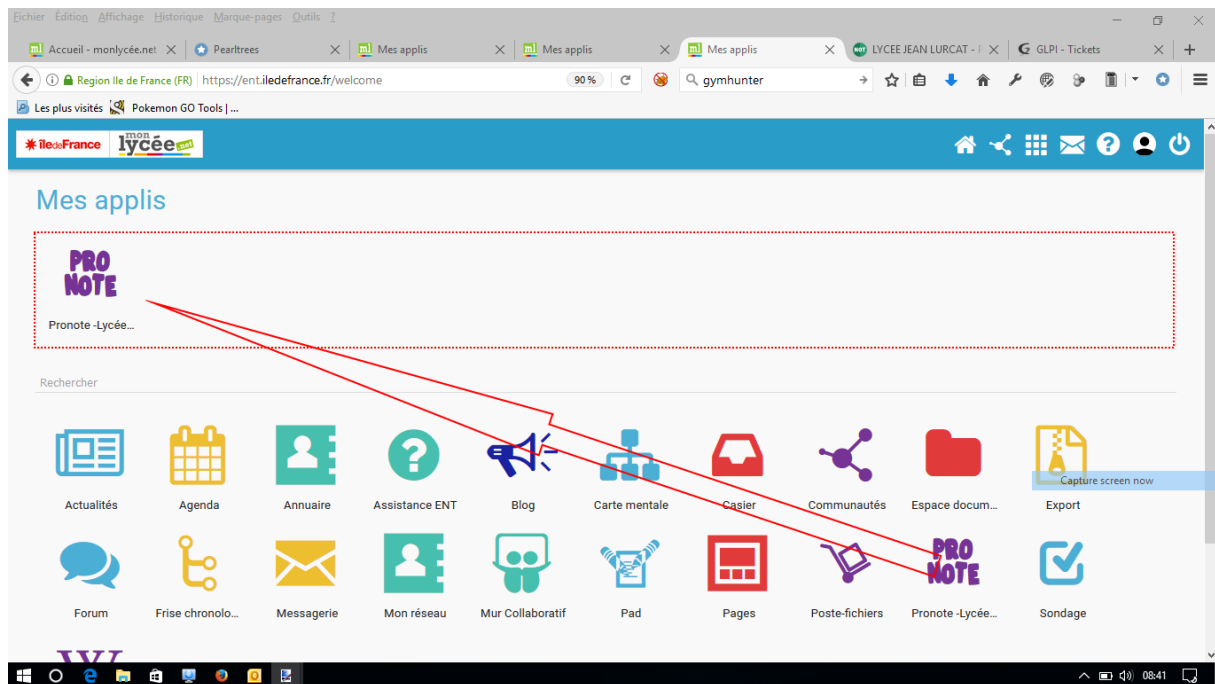

Pronote

Dans l'environnement numérique de la région Ile de France « monlycée.net », cliquez sur  comme le précise l'image ci-dessous.

Lancer « Pronote » comme indiqué ci-dessous.

Astuce :

Installer un raccourci en faisant glisser l'icône « Pronote » dans le cadre « Mes applis » représenté par un cadre rouge pointillé dans l'image ci-dessous.

La page d'accueil de « Pronote » présente une vue synthétique de la scolarité de votre enfant.
 Un clic sur le lien « tout voir » développe la section choisie.
 Un clic sur la maison ramène à la page d'accueil.