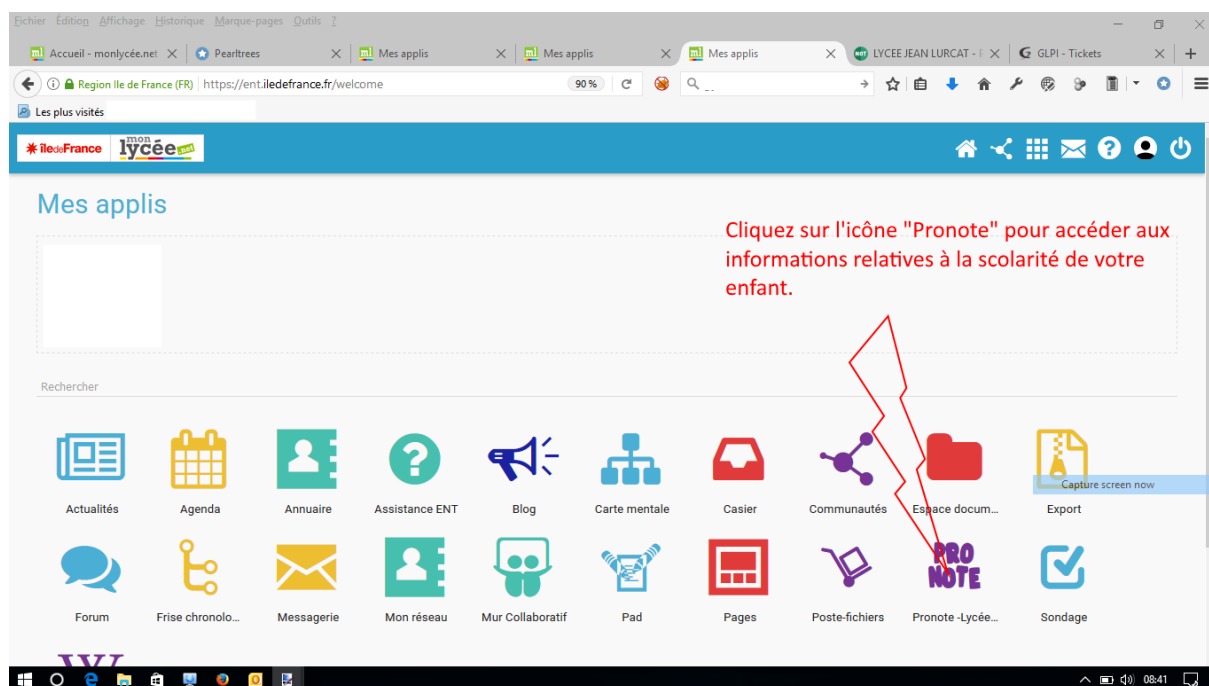

Pronote

Dans l'environnement numérique de la région Ile de France « monlycée.net », cliquez sur  comme le précise l'image ci-dessous.

Lancer « Pronote » comme indiqué ci-dessous.

Astuce :

Installer un raccourci en faisant glisser l'icône « Pronote » dans le cadre « Mes applis » représenté par un cadre rouge pointillé dans l'image ci-dessous.

La page d'accueil de « Pronote » présente une vue synthétique de la scolarité de votre enfant.
 Un clic sur le lien « tout voir » développe la section choisie.
 Un clic sur la maison ramène à la page d'accueil.