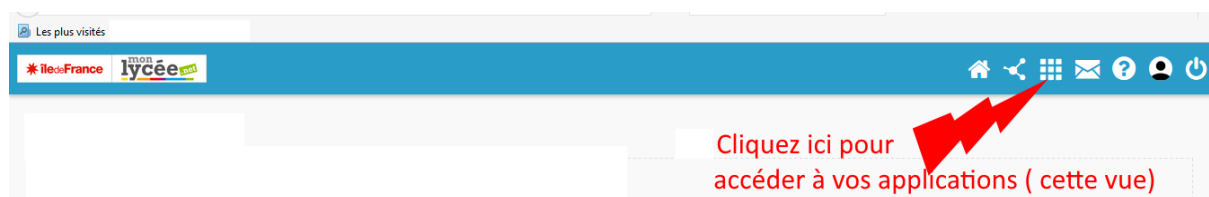

Pronote

Dans l'environnement numérique de la région Ile de France « monlycée.net », cliquez sur  comme le précise l'image ci-dessous.

Lancer « Pronote » comme indiqué ci-dessous.

Astuce :

Installer un raccourci en faisant glisser l'icône « Pronote » dans le cadre « Mes applis » représenté par un cadre rouge pointillé dans l'image ci-dessous.

La page d'accueil de « Pronote » présente une vue synthétique de la scolarité de votre enfant.
 Un clic sur le lien « tout voir » développe la section choisie.
 Un clic sur la maison ramène à la page d'accueil.